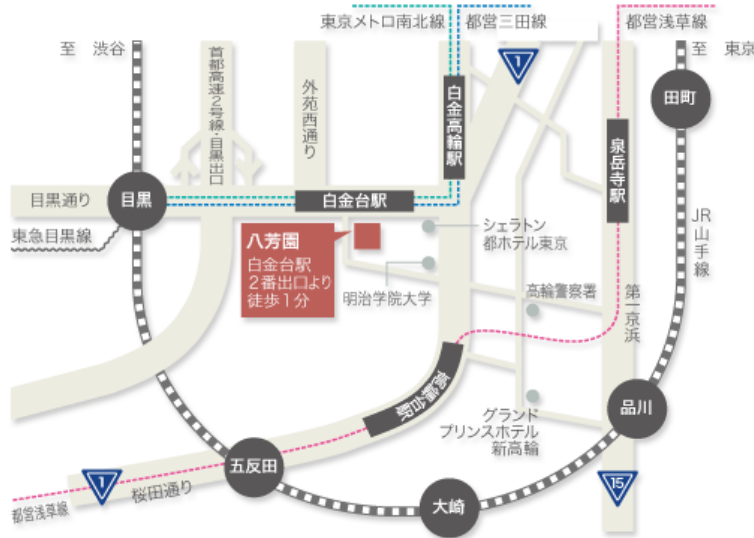

## 会場アクセス

八芳園

#### 地下鉄の場合 JRの場合

白金台駅(東京メトロ南北線・都営三田線)2番出口より徒歩1分  
JR目黒駅東口より目黒通りを白金台方向に歩き、日吉坂上の信号を渡ると八芳園の正門となります。  
JR目黒駅より徒歩15分。タクシー5分。  
JR品川駅高輪口より八芳園シャトルバスを利用、またはタクシー5分。

皆様のご来場を心よりお待ちしております。

お申込締切  
2011年11月4日(金)

お申込みはFAXにて ➡ FAX送信先: **03-4560-7138**